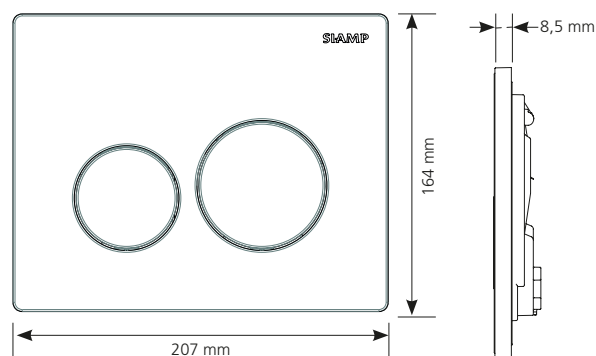

SPHÈRE INGENIO

S'installe sur bâti-support WC INGENIO

100% Blanc
Réf. : 31 2610 60

- Design épuré et extra plat
- Réglage rapide et intuitif
- Installation aisée sans outils

CARACTÉRISTIQUES

- Plaque en ABS
- Double volume
- Actionnement mécanique
- Effort d'actionnement inférieur à 20 Newton
- Vis d'actionnement lisses pour éviter les bruits de fonctionnement
- Vis de fixation et d'actionnement verrouillables en ¼ de tour
- Sert de trappe de visite pour accéder à l'équipement du réservoir
- Épaisseur d'habillage comprise entre 13 et 80 mm
- Patins au dos du cadre pour assurer l'appui sur l'habillage

Le premier revêtement conforme à la norme NFS 90-700 (surfaces à propriétés bactéricides)

TEXTE D'APPEL D'OFFRE

SPHÈRE INGENIO

Réf. : XX XXXX XX

Plaque de commande double volume en ABS avec un cadre rectangulaire et des palettes rondes de finition Largeur 207 mm, hauteur 164 mm et profondeur 8,5 mm.

Livré avec : châssis, 2 vis de fixation, 2 vis d'actionnement verrouillables en ¼ de tour.

	Référence	Gencod	Conditionnement	Nb	Colisage L. x p. x h. (mm)	Poids (kg)	Quantité Carton
SPHÈRE INGENIO 100% Blanc	31 2610 60	3 24723 009941 2	Boîte	1	230 x 180 x 50	1,20	40
SPHÈRE INGENIO Blanc/Chromé brillant	31 2614 60	3 24723 009945 0	Boîte	1	230 x 180 x 50	1,20	40
SPHÈRE INGENIO Blanc/Aspect chromé mat	31 2613 60	3 24723 009944 3	Boîte	1	230 x 180 x 50	1,20	40
SPHÈRE INGENIO 100% Chromé brillant	31 2612 60	3 24723 009943 6	Boîte	1	230 x 180 x 50	1,20	40
SPHÈRE INGENIO 100% Aspect chromé mat	31 2611 60	3 24723 009942 9	Boîte	1	230 x 180 x 50	1,20	40
SPHÈRE INGENIO 100% Chromé brossé	10 0059 84	3 24723 014735 9	Boîte	1	230 x 180 x 50	1,20	40
SPHÈRE INGENIO 100% Métal black brillant	10 0059 87	3 24723 01 4736 6	Boîte	1	230 x 180 x 50	1,20	40
SPHÈRE INGENIO 100% Noir mat	10 0033 92	3 24723 013854 8	Boîte	1	230 x 180 x 50	1,20	40
SPHÈRE INGENIO METALSKIN	10 0059 94	3 24723 014739 7	Boîte	1	230 x 180 x 50	1,20	40